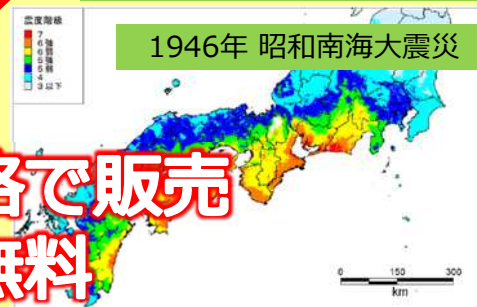

特別キャンペーン実施

緊急地震速報
来る前に知る

地震防災対策強化推進

(南海トラフ地震に備えて)

① 無料体験モニター募集

② 契約者に端末本体を特別価格で販売 さらに月額配信サービス料無料 (契約月より6か月分無料)

1944年 昭和東南海大震災

1946年 昭和南海大震災